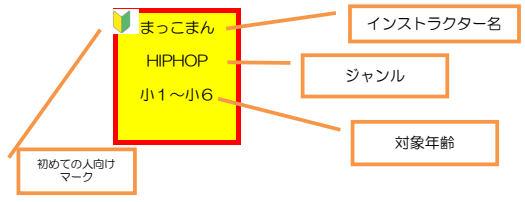

## ■ レッスンスケジュール

【平成23年11月～平成24年10月】

☞ 毎年11月にレッスンスケジュールは見直しとなりますのでご了承ください。

スタジオ	月		火	水		木	金		土
	A	B	A	A	B	A	A	B	A
14:00									IZU ダンスエクササイズ 一般
15:00									IZU HIPHOP 小1～小6
16:00	まっこまん HIPHOP 小1～小6		IZU HIPHOP 4才～6才	YURI ロックン 小1～小6					IZU HIPHOP 中学～一般
17:00	ルカス ジャズ 4才～6才		IZU ガールズ 小1～小3	NAMI ジャズ 小1～小6			YURI ロックン 4才～6才		
18:00	ルカス テクニカルジャズ 小1～小6		IZU ガールズ 小4～小6	NAMI ジャズ 小1～小6		IZU ガールズ 小1～小6 入門	YURI ロックン 小1～小6 経験問わず	DAI HIPHOP 5才～小2	
19:00		HORIE HIPHOP 小1～小6	MO-TA HIPHOP 小1～小6	IZU ガールズ 経験2年以上 初級	DAI HIPHOP 小3～小6	IZU ウーマン 中学～一般 入門	YURI ロックン 中学～一般 選抜クラス	DAI HIPHOP 小3～小6	
20:00	HORIE HIPHOP 小4～小6		MO-TA フリースタイル 小3～中3	IZU ガールズ 経験2年以上 中級		HORIE HIPHOP 中学～一般	YURI ロックン 中学～一般 経験問わず		
21:00	HORIE HIPHOP 中学～一般		MO-TA フリースタイル 選抜クラス	IZU 選抜クラス		Caster POPPIN 小4～一般			

各クラス3名以上で開校となります。  
体験レッスンご希望の方は事前にご予約の上、体験チケット(60分1回1,050円：90分1回2,100円)をご購入ください！また、見学はいつでもOKです！

👁️ スケジュール表の見方

- メッツクラス
- アウザークラス

初めての人はメッツクラスがお勧め！  
本格的に取組んでみたい人はアウザークラスがお勧め！

アウザークラスご入会希望の人は、  
まずフロントで面談予約を！